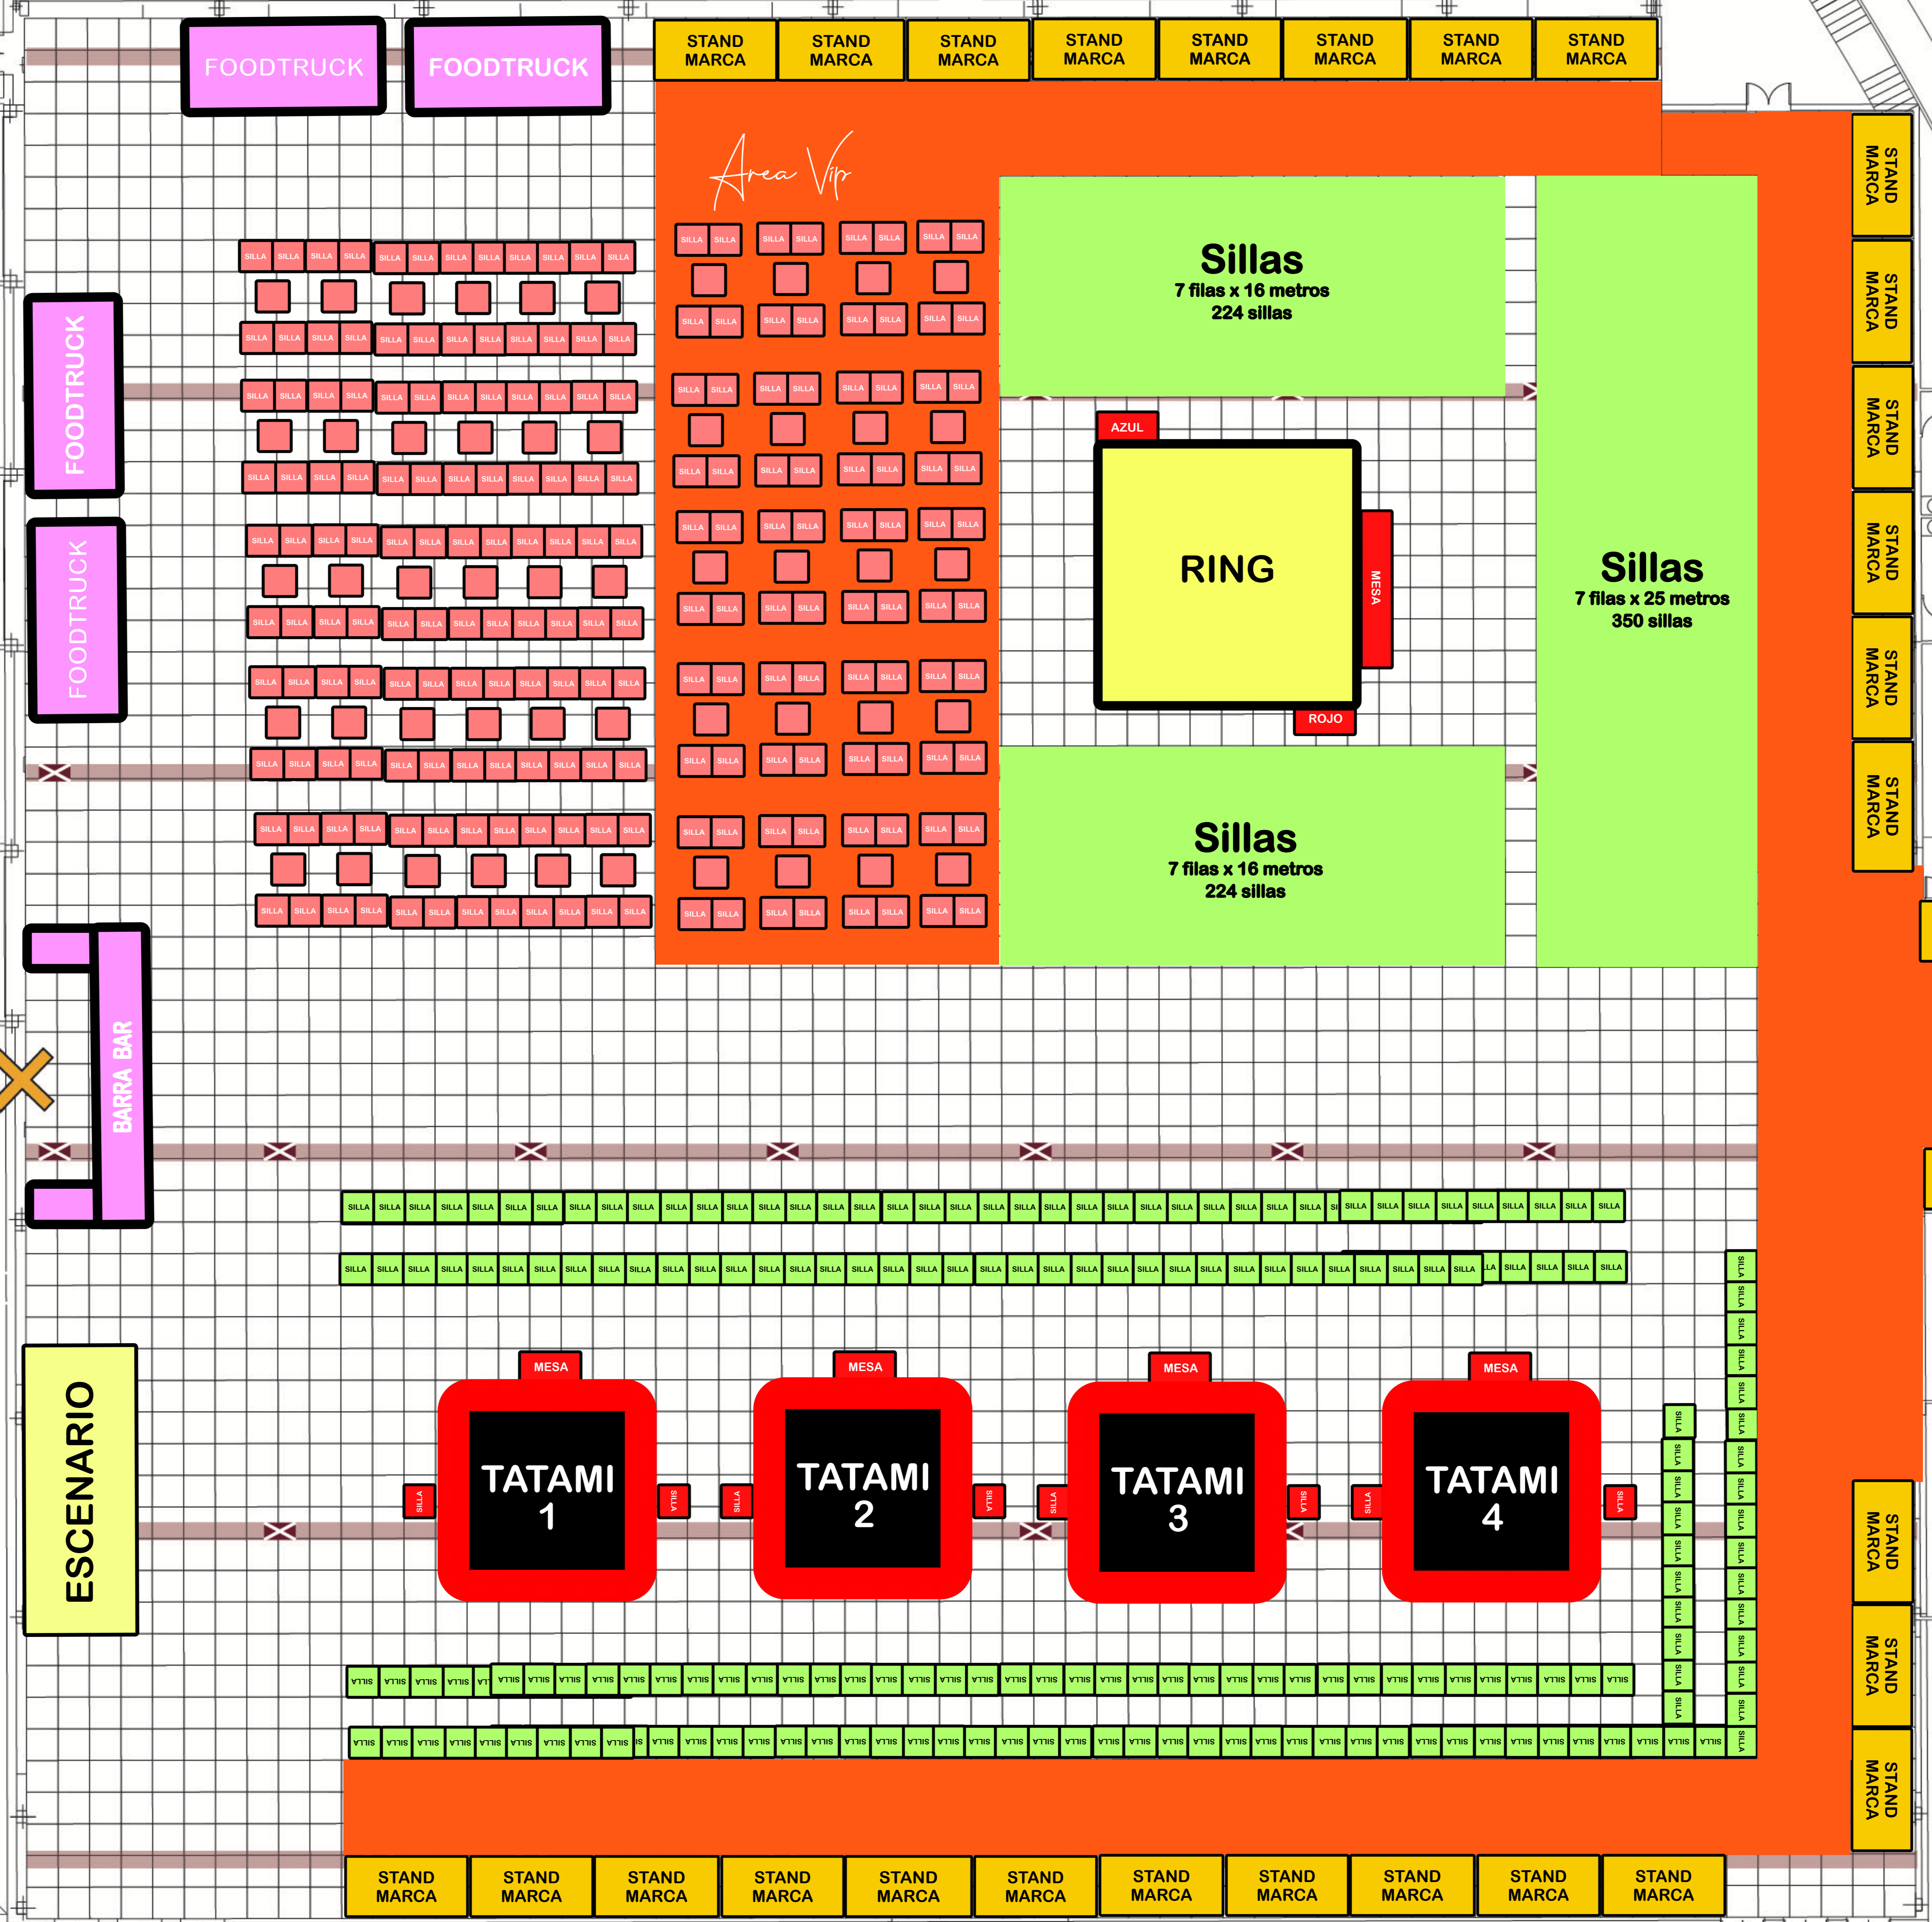

- Stands premium 9
- Stands ferial 28
- Foodtrucks 4
- Barra de bar 1
- Area de comidas 240
- Area Vip 100
- Escenario 1
- Sillas Tatami 400
- Sillas Ring 800

Banos del evento

Area de fumadores

Sala de conferencias

Entrada

Calentamiento / clubes

⚡ 400 A  
 ⚡ 25 A trifásico con conexión de 32 A